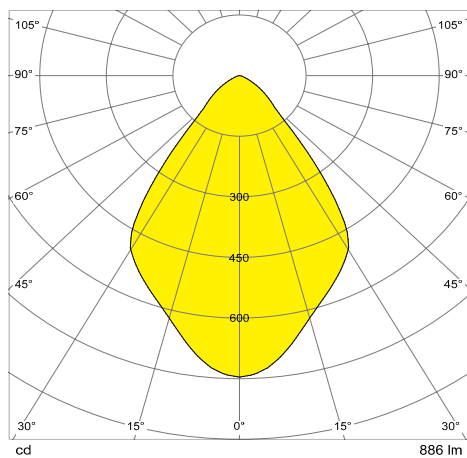

LICHTSTÄRKE-VERTEILUNGSKURVE

Kostenloser Download unter
www.luctra.eu

LUCTRA

LUCTRA® is a brand of
DURABLE · Hunke & Jochheim GmbH & Co. KG
Westfalenstraße 77-79 · 58636 Iserlohn
Postfach 1753 · 58634 Iserlohn
Tel.: +49 23 71 66 24 45
info@luctra.eu · www.luctra.eu