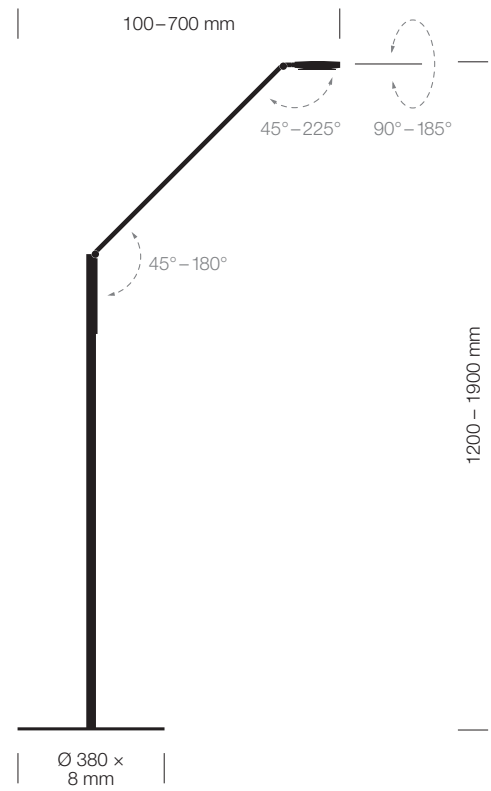

FLOOR 2 RADIAL
9227