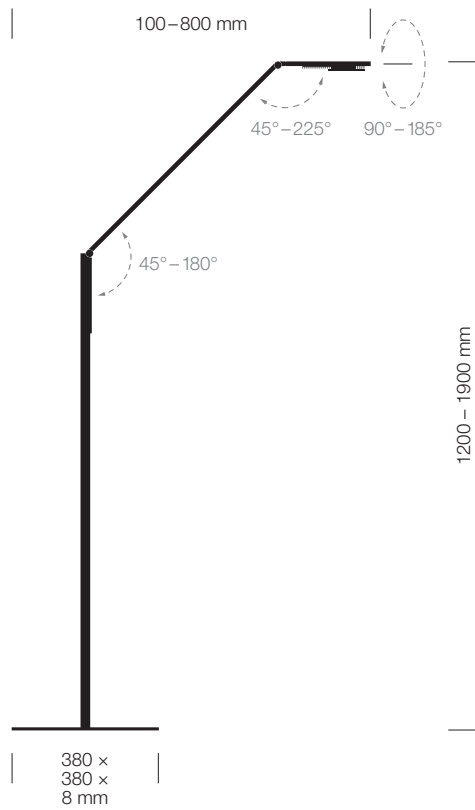

TECHNISCHE ANSICHT

FLOOR 2 LINEAR
9226